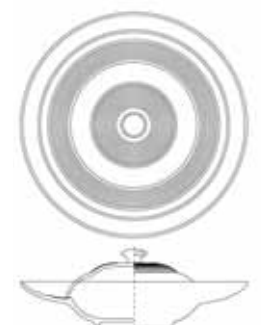

Item	Ø	Height	Inner	Cap
96018	260	45	140	350
96020	285	48	180	500
96022	310	53	210	800

PASTA BOWL

Item	Ø	Height	Cap
96034	240	45	400

PASTA PLATE - WIDE RIM

Item	Ø	Height	Inner
96030	300	32	160

PASTA PLATE

Item	Ø	Height	Inner
96035	300	30	180

PASTA PLATE - DEEP

Item	Ø	Height	Inner
96039	300	40	140

SOUP BOWL DEEP

Item	Ø	Height	Cap
96025	205	75	130
96028	245	88	380

SOUP PLATE WITH COVER

Item	Ø	Plate Height	Cap
96029	300	52	300

SOUP CUP WITH LID AND SAUCER

Item	Ø	Height	Cap
96091	140	60	200
96092	130	25	saucer

DEGUSTATION WITH COVER

Item	Ø	Plate Height	Cap
96099	230	43	150

SOUP BOWL

Item	Ø	Height	Cap
96043	180	65	400
96044	250	110	750

SOUP BOWL

Item	Ø	Height	Cap
96024	210	45	210

ROUND BOWL

Item	Ø	Height	Cap
96042	250	40	200

ROUND BOWL-FLARED

Item	Ø	Height	Cap
96041	260	67	450
96040	295	72	560

OVAL PLATTER

Item	Length	Width	Height	Inner
96100	280	195	30	200x125
96102	320	225	30	230x145
96104	360	250	35	280x170
96106	420	290	45	320x190
96108	460	320	48	340x210