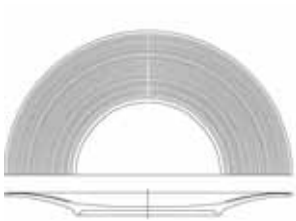

*Tomkin*TM
A U S T R A L I A

Aura

RENE OZORIO

AURA

THAILAND

ROUND PLATE

Item	Ø	Height	Inner
96001	160	17	100
96002	180	21	120
96003	210	23	135
96005	250	23	180
96006	280	27	200
96007	300	30	230

ROUND PLATE WIDE RIM

Item	Ø	Height	Inner
96012	200	20	120
96014	240	22	150
96015	270	25	170
96017	300	27	210

ROUND PLATE FLAT

Item	Ø	Height	Inner
96120	170	18	110
96122	220	22	150
96124	240	24	170
96126	270	28	190

ROUND PLATE DEEP

Item	Ø	Height	Inner	Cap
96018	260	45	140	350
96020	285	48	180	500
96022	310	53	210	800

PASTA BOWL

Item	Ø	Height	Cap
96034	240	45	400

PASTA PLATE - WIDE RIM

Item	Ø	Height	Inner
96030	300	32	160

PASTA PLATE

Item	Ø	Height	Inner
96035	300	30	180

PASTA PLATE - DEEP

Item	Ø	Height	Inner
96039	300	40	140

SOUP BOWL DEEP

Item	Ø	Height	Cap
96025	205	75	130
96028	245	88	380

SOUP PLATE WITH COVER

Item	Ø	Plate Height	Cap
96029	300	52	300

SOUP CUP WITH LID AND SAUCER